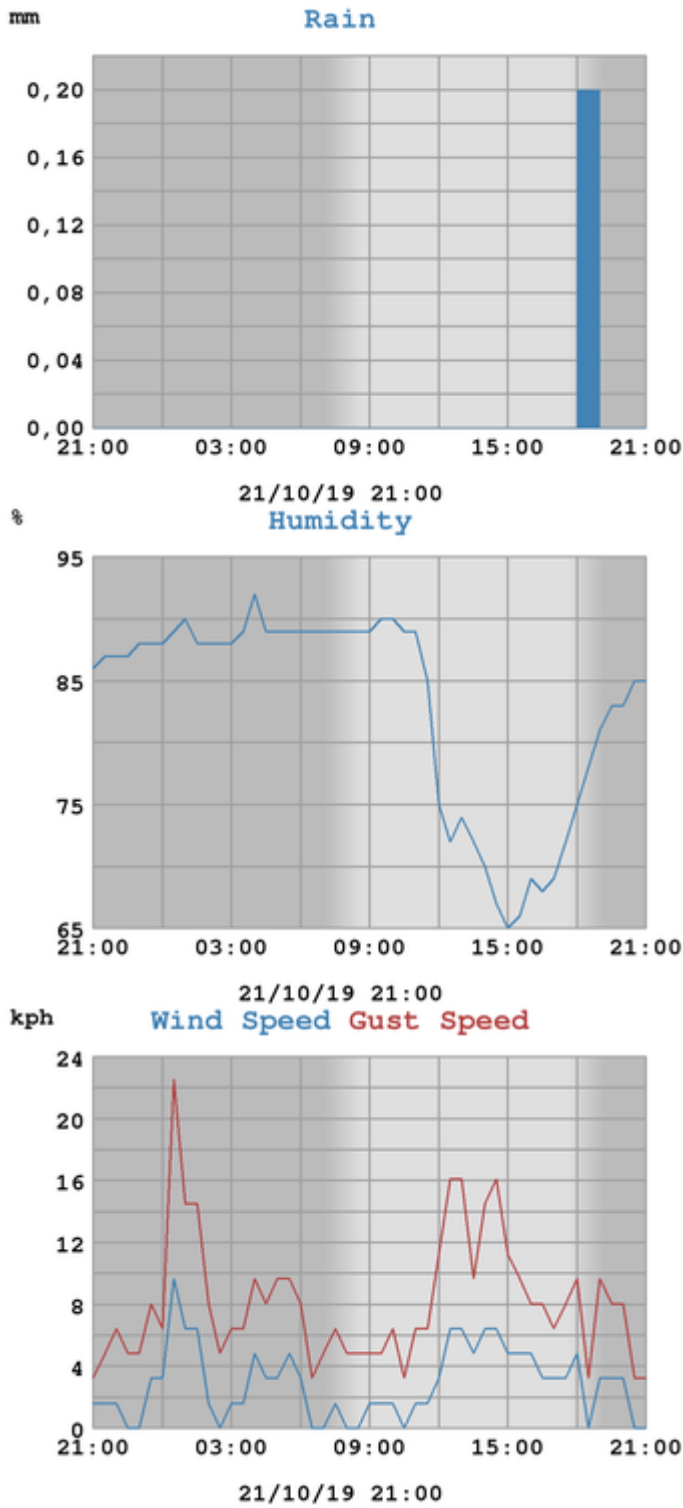

# Wetter

Die Wetterstation ist über den Server „Karl“ unter <http://www.dugone.de> zu erreichen.

Hier im Wiki finden Sie Informationen auf den folgenden Seiten:

- [Technische Dokumente](#)
- [Dokumentation der Wetterstation](#)

Hier finden Sie nur eine Vorschau auf die Anzeigen einiger wesentlicher Wetterdaten.

Mehr Daten und Anzeigen auf der Seite der Wetterstation:

<http://www.dugone.de/wetter/>

Dokuwiki aktualisiert diese Seite alle 3 Minuten: