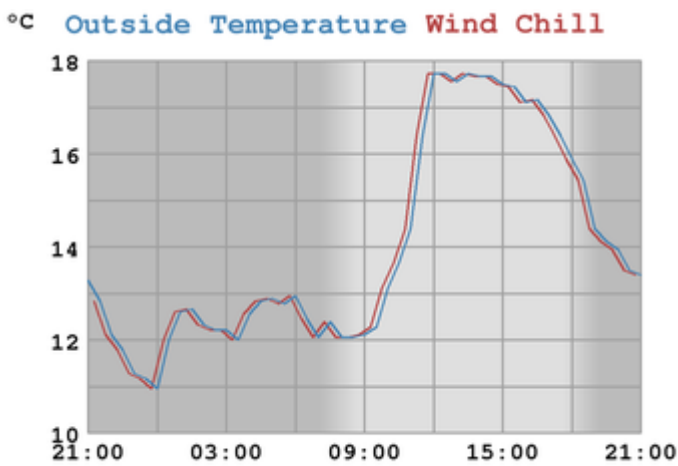

Wetter

Die Wetterstation ist über den Server „Karl“ unter <http://www.dugone.de> zu erreichen.

Hier im Wiki finden Sie Informationen auf den folgenden Seiten:

- [Technische Dokumente](#)
- [Dokumentation der Wetterstation](#)

Hier finden Sie nur eine Vorschau auf die Anzeigen einiger wesentlicher Wetterdaten.

Mehr Daten und Anzeigen auf der Seite der Wetterstation:

<http://www.dugone.de/wetter/>