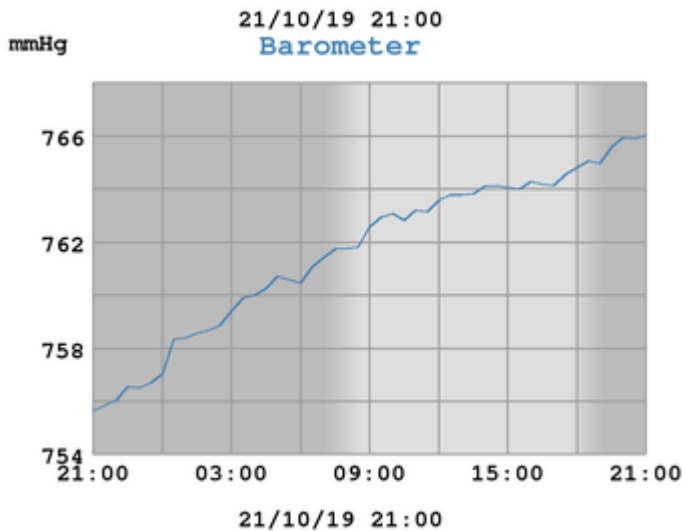

Wetter

Die Wetterstation ist über den Server „Karl“ unter <http://www.dugone.de> zu erreichen.

Hier im Wiki finden Sie Informationen auf den folgenden Seiten:

- [Technische Dokumente](#)
- [Dokumentation der Wetterstation](#)

Hier finden Sie nur eine Vorschau auf die Anzeigen einiger wesentlicher Wetterdaten.

Mehr Daten und Anzeigen auf der Seite der Wetterstation:

<http://www.dugone.de/wetter/>